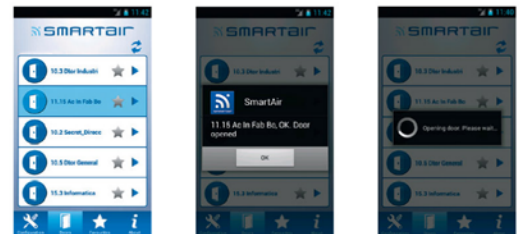

ASSA ABLOY is the global leader in door opening solutions, dedicated to satisfying end-user needs for security, safety and convenience

Mauer Nederland BV
Spaceshuttle 23
3824 ML Amersfoort
Nederland
Tel.: +31 (0)33 455 09 00
sales@mauerlocks.com
www.mauerlocks.com

MAUER
ASSA ABLOY