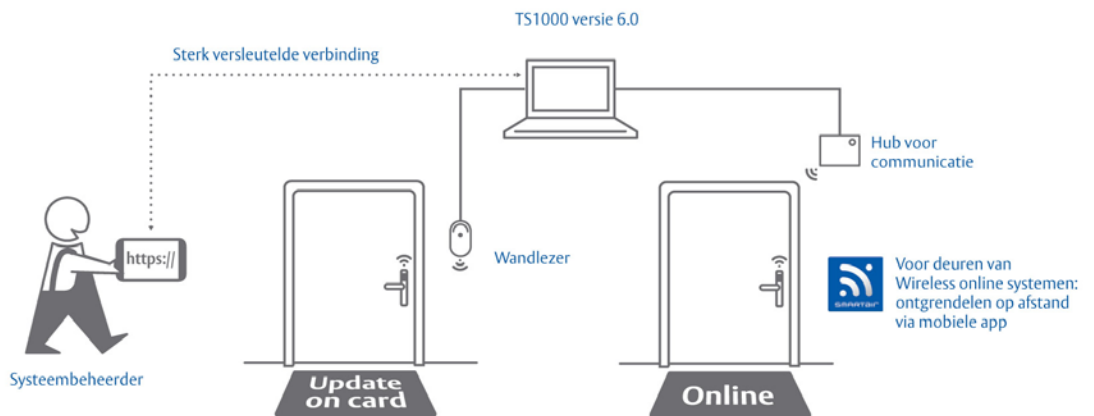

## Uw SMARTair™ systeem overal en altijd beheren!

De SMARTair™ beheerssoftware TS1000 6.0 omvat nu nieuwe functionaliteit:

- SMARTair™ systemen kunnen via internet beheerd en geconfigureerd worden zonder software te installeren

- Informatie van het toegangscontrolesysteem kan overal ontvangen worden via internet of door automatische e-mail waarschuwingen
- Met een mobiele telefoon kunnen deuren op afstand geopend worden met de veilige SMARTair™ app (te downloaden van bijv. de app store, google play, enz.)

# SMARTair™ houdt u mobiel en biedt u meer flexibiliteit dan ooit!

Uw wensen	Webmanager TS1000 V6.0 – belangrijkste kenmerken en prestaties	Standaard-licentie	Licentie mobiele versie
Mobiliteit en flexibiliteit voor systeembeheerder	Altijd en overal veilige toegang tot de beheersoftware via webbrowser (Chrome, IE, Safari, FireFox enz.)	✓	✓
Veilige toegang tot software	Sterk versleutelde communicatie HTTPS (webbrowser/server) – SSL (wachtwoordencryptie)	✓	✓
Mogelijkheid om altijd en overal toegangsrechten te wijzigen	Systeembeheerfunctie via webbrowser (gebruikersconfiguratie, toegangsrechten wijzigen, ontgrendelen op afstand, activiteitenregistratie)	✓	✓
Altijd up-to-date van systeemactiviteiten	Automatische e-mail waarschuwingen (bv. batterij bijna leeg, toegangsactiviteiten, afwijzingen etc.)		✓
Deurontgrendeling op afstand	Telefoonapplicatie voor IOS, Android, Blackberry en Windows (binnenkort). Biedt deurontgrendeling op afstand. Meerdere locaties beheren via één mobiele app. Bevestiging van deurcomponent.		

De systeembeheerder kan het systeem met behulp van de webbrowser op elk gewenst moment en vanaf elke willekeurige plaats beheren – daarvoor zijn alleen een internetverbinding en een PC, laptop of tablet PC nodig