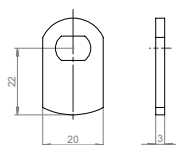

Vlakke sluitlippen

Experience a safer
and more open world

Standaard
gatafmetingen

Sluitlip 01
8639004000057

Sluitlip 05
86390041000057

Sluitlip 06
86390043000057

Sluitlip 17
86390056000057

Sluitlip 71
86390068000057