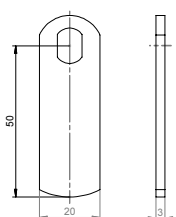

Vlakke sluitlippen

Experience a safer
and more open world

Standaard
gatafmetingen

Sluitlip 01
8639004000057

Sluitlip 05
86390041000057

Sluitlip 06
86390043000057

Sluitlip 17
86390056000057

Sluitlip 71
86390068000057