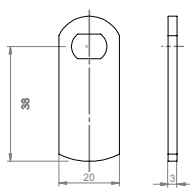

Vlakke sluitlippen

Experience a safer
and more open world

Standaard
gatafmetingen

Sluitlip 01
8639004000057

Sluitlip 05
86390041000057

Sluitlip 06
86390043000057

Sluitlip 17
86390056000057

Sluitlip 71
86390068000057