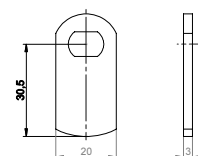

Vlakke sluitlippen

Experience a safer
and more open world

Standaard
gatafmetingen

Sluitlip 01
8639004000057

Sluitlip 05
86390041000057

Sluitlip 06
86390043000057

Sluitlip 17
86390056000057

Sluitlip 71
86390068000057