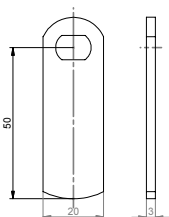

Vlakke sluitlippen

Experience a safer
and more open world

Standaard
gatafmetingen

Sluitlip 01
8639004000057

Sluitlip 05
86390041000057

Sluitlip 06
86390043000057

Sluitlip 17
86390056000057

Sluitlip 71
86390068000057