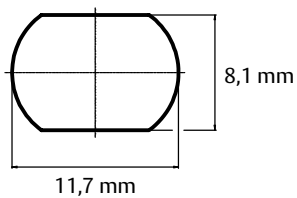

Vlakke sluitlippen

Experience a safer
and more open world

Standaard
gatafmetingen

Sluitlip 01
8639004000057

Sluitlip 05
86390041000057

Sluitlip 06
86390043000057

Sluitlip 17
86390056000057

Sluitlip 71
86390068000057