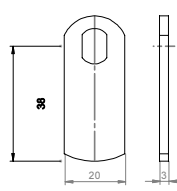

Vlakke sluitlippen

Experience a safer
and more open world

Standaard
gatafmetingen

Sluitlip 01
8639004000057

Sluitlip 05
86390041000057

Sluitlip 06
86390043000057

Sluitlip 17
86390056000057

Sluitlip 71
86390068000057