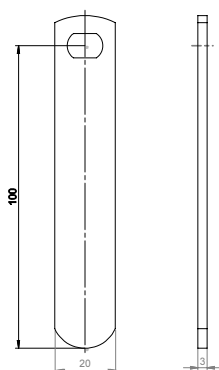

Sluitlip A100
86491434000057