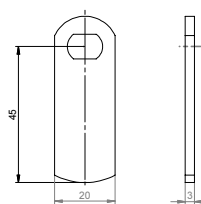

Sluitlip A45
86492884000057