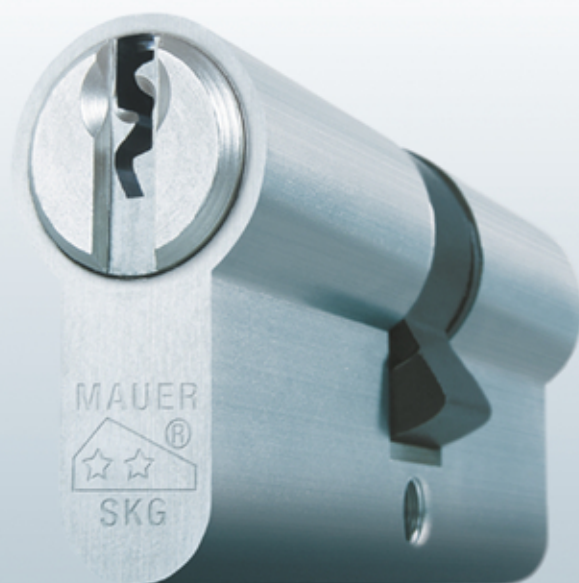

MAUER

ASSA ABLOY

Deze voordelige basiscilinder is geschikt voor de standaard woningbouw.

Mede door het SKG** -keurmerk is dit systeem ook geschikt voor projecten met het Politiekeurmerk Veilig Wonen (PKVW).

Een betrouwbare, conventionele techniek, met de vrijheid om zelf sleutels bij te laten maken.