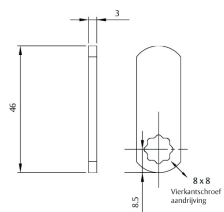

CABlock 51 PIN

Voor 10 vaste of wisselende gebruikers

MAUER
ASSA ABLOY

Kenmerken:

- Beheer via mastercode
- Draadloos lockerslot
- Eenvoudig in gebruik

Standaard meegeleverde lippen

De CABlock PIN is een stand-alone pincode lockerslot welke werkt op batterijen. Het slot is ontworpen voor gebruik in droge ruimtes. Het slot werkt in twee verschillende standen: 10 vaste gebruikers en voor wisselende gebruikers, hiermee kunnen meerdere functionaliteiten worden toegepast, geheel naar wens!

Technische gegevens en functionaliteiten

Type :	CABlock 51 PIN
Bediening	Pincode
Behuizing:	Gecoat aluminium, zwart kunststof
Stroomvoorziening:	3 x AAA-batterijen
Noodstroomvoorziening :	Ja, via micro USB-kabel (optie)
Vergrendeling :	Door middel van sluitlip
Materiaal cilinderkern :	Zamac

Gebruik:

- Met pincode te bedienen
- Beheer via mastercode
- Voor 10 vaste of wisselende gebruikers
- Geschikt voor een deurdikte van 1-23 mm
- Universeel links/rechts bruikbaar
- In verticale uitvoering
- Geschikt voor binnen toepassing
- Geluid- en LED-indicatie
- Eenvoudig in beheer
- Eenvoudige montage
- Compacte bouwmaten
- Bij 10 vaste gebruikers: slot openen door vooraf geprogrammeerde code
- Bij wisselende gebruikers: slot vergrendelen en openen met zelfbedachte pincode