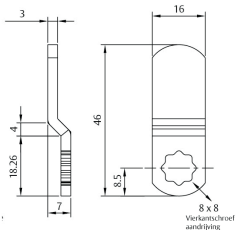

CABlock 51 PIN

Voor 10 vaste of wisselende gebruikers

MAUER
ASSA ABLOY

Kenmerken:

- Beheer via mastercode
- Draadloos lockerslot
- Eenvoudig in gebruik

Standaard meegeleverde lippen

De CABlock PIN is een stand-alone pincode lockerslot welke werkt op batterijen. Het slot is ontworpen voor gebruik in droge ruimtes. Het slot werkt in twee verschillende standen: 10 vaste gebruikers en voor wisselende gebruikers, hiermee kunnen meerdere functionaliteiten worden toegepast, geheel naar wens!

Technische gegevens en functionaliteiten

Type :	CABlock 51 PIN
Bediening	Pincode
Behuizing:	Gecoat aluminium, zwart kunststof
Stroomvoorziening:	3 x AAA-batterijen
Noodstroomvoorziening :	Ja, via micro USB-kabel (optie)
Vergrendeling :	Door middel van sluitlip
Materiaal cilinderkern :	Zamac

Gebruik:

- Met pincode te bedienen
- Beheer via mastercode
- Voor 10 vaste of wisselende gebruikers
- Geschikt voor een deurdikte van 1-23 mm
- Universeel links/rechts bruikbaar
- In verticale uitvoering
- Geschikt voor binnen toepassing
- Geluid- en LED-indicatie
- Eenvoudig in beheer
- Eenvoudige montage
- Compacte bouwmaten
- Bij 10 vaste gebruikers: slot openen door vooraf geprogrammeerde code
- Bij wisselende gebruikers: slot vergrendelen en openen met zelfbedachte pincode