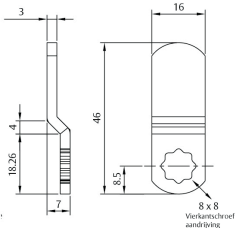

CABlock 52 CARD

Voor vaste of wisselende gebruikers

MAUER
ASSA ABLOY

Kenmerken:

- Beheer via mastercard
- Draadloos lockerslot
- Eenvoudig in gebruik

Standaard
meegeleverde lippen

De CABlock CARD is een stand-alone Mifare® lockerslot welke werkt op batterijen. Het slot is ontworpen voor gebruik in droge ruimtes. Het slot is te gebruiken voor zowel wisselende als vaste gebruikers, hiermee kunnen meerdere functionaliteiten worden toegepast, geheel naar wens!

Technische gegevens en functionaliteiten

Type :	CABlock 51 CARD
Bediening	Mifare® transponder
Behuizing:	Gecoat aluminium, zwart kunststof
Stroomvoorziening:	3 x AAA-batterijen
Noodstroomvoorziening :	Ja, via micro USB-kabel (optie)
Vergrendeling :	Door middel van sluitlip
Materiaal cilinderkern :	Zamac

Gebruik:

- Met Mifare® transponder te bedienen
- Beheer via mastercard
- Voor vaste of wisselende gebruikers
- Geschikt voor een deurdikte van 1-23 mm
- Universeel links/rechts bruikbaar
- In verticale uitvoering
- Geschikt voor binnen toepassing
- Geluid- en LED-indicatie
- Eenvoudig in beheer
- Eenvoudige montage
- Compacte bouwmaten
- Bij vaste gebruikers: slot openen door vooraf geprogrammeerde kaarten, tot 20 sets kaarten of 40 kaarten
- Bij wisselende gebruikers: slot vergrendelen en openen met elke geschikte kaart