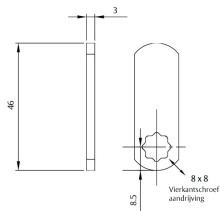

CABlock 52 CARD

Voor vaste of wisselende gebruikers

MAUER
ASSA ABLOY

Kenmerken:

- Beheer via mastercard
- Draadloos lockerslot
- Eenvoudig in gebruik

Standaard
meegeleverde lippen

De CABlock CARD is een stand-alone Mifare® lockerslot welke werkt op batterijen. Het slot is ontworpen voor gebruik in droge ruimtes. Het slot is te gebruiken voor zowel wisselende als vaste gebruikers, hiermee kunnen meerdere functionaliteiten worden toegepast, geheel naar wens!

Technische gegevens en functionaliteiten

Type :	CABlock 51 CARD
Bediening	Mifare® transponder
Behuizing:	Gecoat aluminium, zwart kunststof
Stroomvoorziening:	3 x AAA-batterijen
Noodstroomvoorziening :	Ja, via micro USB-kabel (optie)
Vergrendeling :	Door middel van sluitlip
Materiaal cilinderkern :	Zamac

Gebruik:

- Met Mifare® transponder te bedienen
- Beheer via mastercard
- Voor vaste of wisselende gebruikers
- Geschikt voor een deurdikte van 1-23 mm
- Universeel links/rechts bruikbaar
- In verticale uitvoering
- Geschikt voor binnen toepassing
- Geluid- en LED-indicatie
- Eenvoudig in beheer
- Eenvoudige montage
- Compacte bouwmaten
- Bij vaste gebruikers: slot openen door vooraf geprogrammeerde kaarten, tot 20 sets kaarten of 40 kaarten
- Bij wisselende gebruikers: slot vergrendelen en openen met elke geschikte kaart