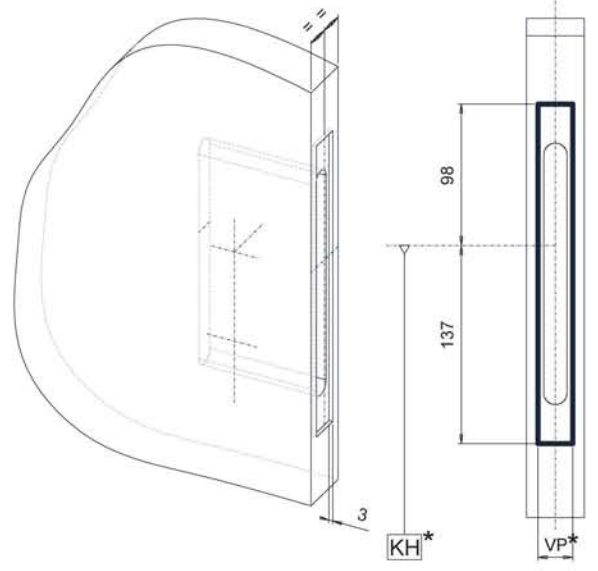

MAUER 9000 SERIE

**1**

MAUER 9000 RVS DIn Rs MAUER 9000 RVS DIn Ls

Alleen toepassen in combinatie met gecertificeerde onderdelen als:  
Deurbeslag, cilinder, bijpassende sluitkom (houten kozijn) of sluitplaat bij Plataldeur

**2**

**3**

**4**

**5**