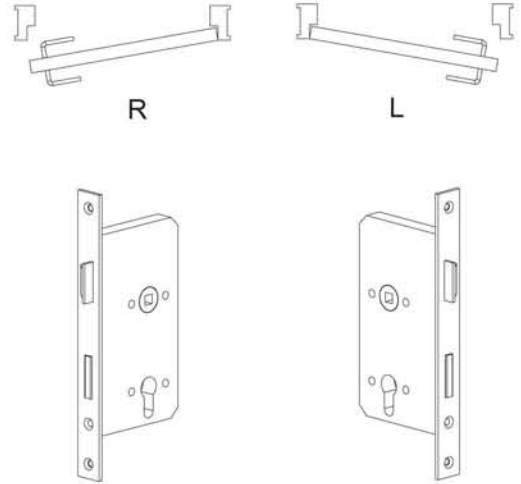

MAUER 9000 SERIE

**1**

MAUER 9000 RVS DIn Rs MAUER 9000 RVS DIn Ls

Alleen toepassen in combinatie met gecertificeerde onderdelen als:  
Deurbeslag, cilinder, bijpassende sluitkom (houten kozijn) of sluitplaat bij Plataldeur

**2**

**3**

**4**

**5**