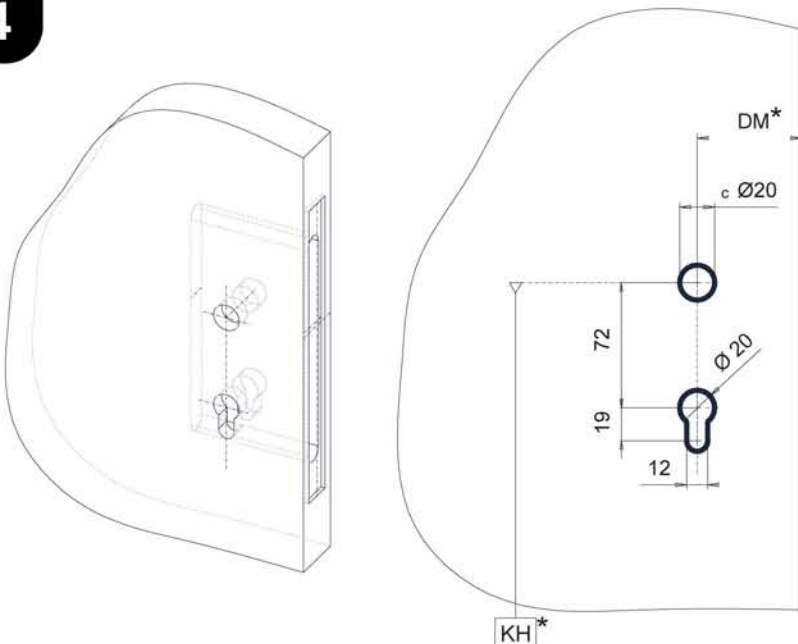

MAUER 9000 SERIE

**1**

MAUER 9000 RVS DIn Rs MAUER 9000 RVS DIn Ls

Alleen toepassen in combinatie met gecertificeerde onderdelen als:  
Deurbeslag, cilinder, bijpassende sluitkom (houten kozijn) of sluitplaat bij Plataldeur

**2**

**3**

**4**

**5**