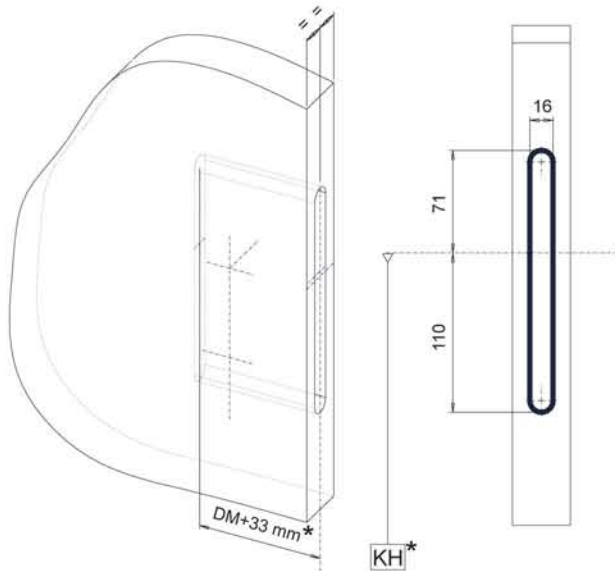

MAUER 9000 SERIE

**1**

MAUER 9000 RVS DIn Rs MAUER 9000 RVS DIn Ls

Alleen toepassen in combinatie met gecertificeerde onderdelen als:  
Deurbeslag, cilinder, bijpassende sluitkom (houten kozijn) of sluitplaat bij Plataldeur

**2**

**3**

**4**

**5**