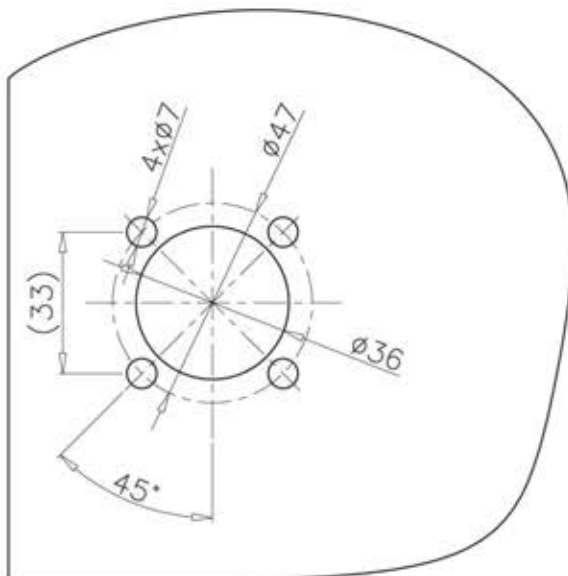

33...37

MAUER 49VRL

Alleen toepassen in combinatie met gecertificeerde onderdelen als: deurbeslag, cilinder, bijpassende sluitkom (houten kozijn).

1

R

L

2

3

M6x45 mm