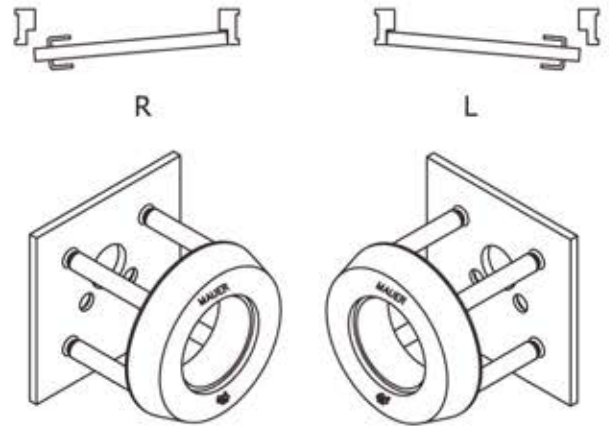

33...37

MAUER 49VRL

Alleen toepassen in combinatie met gecertificeerde onderdelen als: deurbeslag, cilinder, bijpassende sluitkom (houten kozijn).

1

R

L

2

3

M6x45 mm