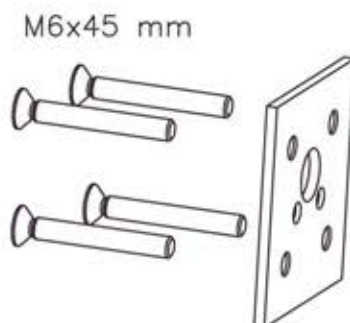

33...37

MAUER 49VRL

Alleen toepassen in combinatie met gecertificeerde onderdelen als: deurbeslag, cilinder, bijpassende sluitkom (houten kozijn).

1

R

L

2

3

M6x45 mm